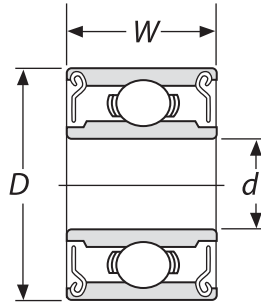

RADIAL BALL BEARINGS

6000 SERIES EXTRA LIGHT DUTY - METRIC

ZZ

2RS

Bore mm d	OD mm D	Width mm W	Bearing Number	Basic Load Rating		Speed Rating		Weight (lb)
				Dynamic Pounds	Static Pounds	Grease RPM	Oil RPM	
10	26	8	6000	1030	440	29000	34000	0.042
12	28	8	6001	1150	540	26000	30000	0.082
15	32	9	6002	1260	640	15000	28000	0.070
17	35	10	6003	1350	730	13000	26000	0.090
20	42	12	6004	2110	1140	18000	21000	0.150
25	47	12	6005	2260	1320	15000	18000	0.180
30	55	13	6006	2970	1860	13000	15000	0.260
35	62	14	6007	3600	2310	12000	14000	0.340
40	68	15	6008	3750	2590	10000	12000	0.420
45	75	16	6009	4720	3400	9000	11000	0.520
50	80	16	6010	4900	3700	8400	9800	0.570
55	90	18	6011	6350	4850	7700	9000	0.850
60	95	18	6012	6600	5200	7000	8300	0.915
65	100	18	6013	6850	5850	6500	7700	0.930
70	110	20	6014	8550	6950	6100	7100	1.330
75	115	20	6015	8890	7550	5700	6700	1.430
80	125	22	6016	10700	8950	5300	6200	1.880
85	130	22	6017	11100	9700	5000	5900	1.960
90	140	24	6018	13100	11200	4750	5600	2.560
95	145	24	6019	13600	12100	4300	5300	2.670
100	150	24	6020	14200	12200	4000	5000	2.760
105	160	26	6021	16300	14800	3700	4700	3.510
110	170	28	6022	18400	16400	3350	4300	4.320

* Also available with snap ring (NR suffix)