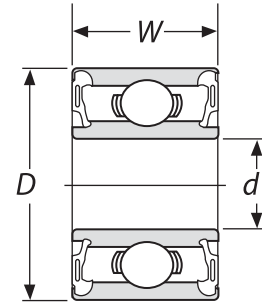

RADIAL BALL BEARINGS

6000 SERIES EXTRA LIGHT DUTY - METRIC

ZZ

2RS

Bore mm d	OD mm D	Width mm W	Bearing Number	Basic Load Rating		Speed Rating		Weight (lb)
				Dynamic Pounds	Static Pounds	Grease RPM	Oil RPM	
10	26	8	6000	1030	440	29000	34000	0.042
12	28	8	6001	1150	540	26000	30000	0.082
15	32	9	6002	1260	640	15000	28000	0.070
17	35	10	6003	1350	730	13000	26000	0.090
20	42	12	6004	2110	1140	18000	21000	0.150
25	47	12	6005	2260	1320	15000	18000	0.180
30	55	13	6006	2970	1860	13000	15000	0.260
35	62	14	6007	3600	2310	12000	14000	0.340
40	68	15	6008	3750	2590	10000	12000	0.420
45	75	16	6009	4720	3400	9000	11000	0.520
50	80	16	6010	4900	3700	8400	9800	0.570
55	90	18	6011	6350	4850	7700	9000	0.850
60	95	18	6012	6600	5200	7000	8300	0.915
65	100	18	6013	6850	5850	6500	7700	0.930
70	110	20	6014	8550	6950	6100	7100	1.330
75	115	20	6015	8890	7550	5700	6700	1.430
80	125	22	6016	10700	8950	5300	6200	1.880
85	130	22	6017	11100	9700	5000	5900	1.960
90	140	24	6018	13100	11200	4750	5600	2.560
95	145	24	6019	13600	12100	4300	5300	2.670
100	150	24	6020	14200	12200	4000	5000	2.760
105	160	26	6021	16300	14800	3700	4700	3.510
110	170	28	6022	18400	16400	3350	4300	4.320

* Also available with snap ring (NR suffix)